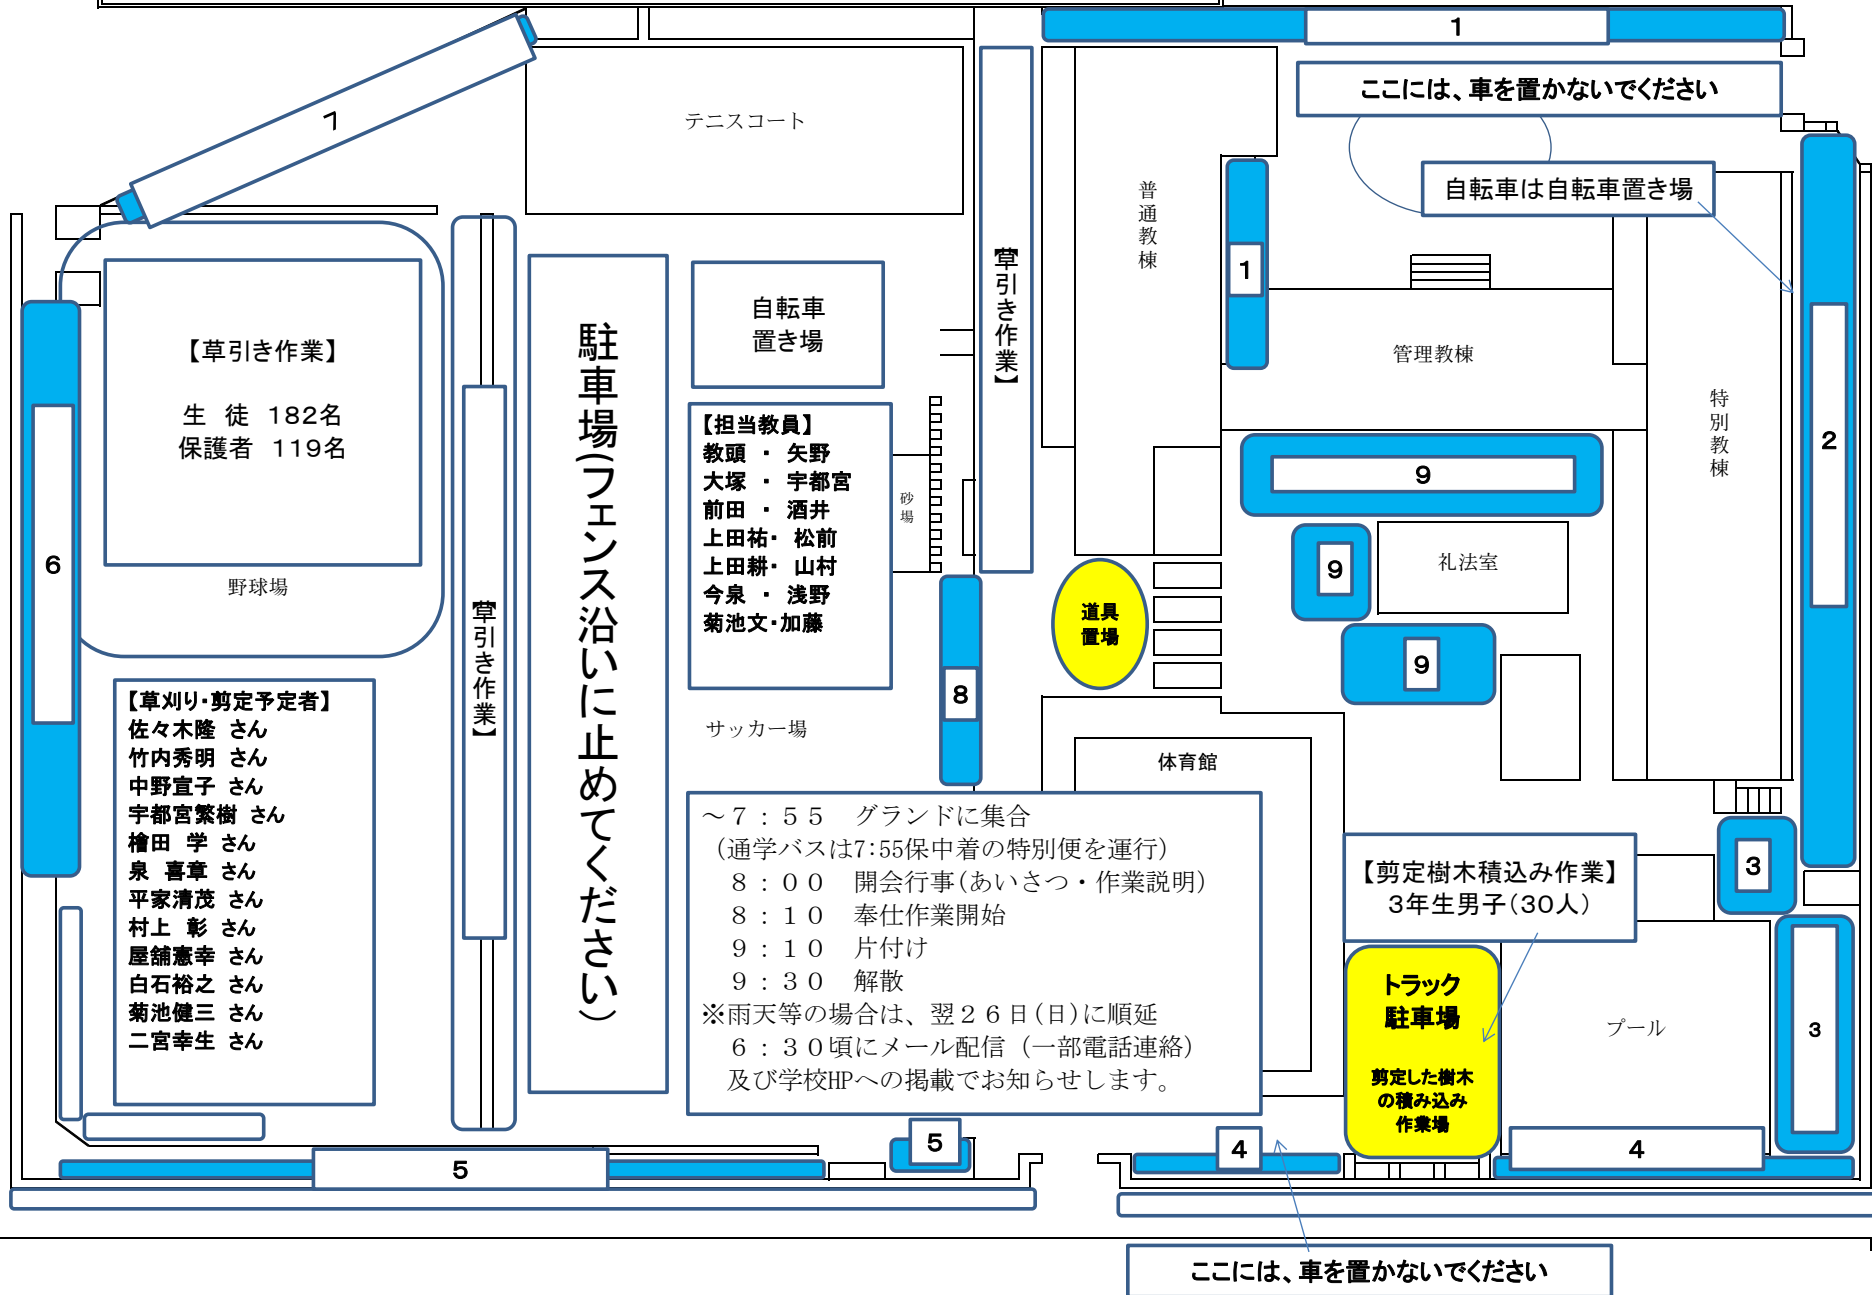

親子奉仕作業（平成30年8月25日実施予定） 場所 <保内中学校会場>

旧保内中校区の生徒及びその保護者、旧青石中校区の1年生及びその保護者

自転車置き場

- 【担当教員】
- 教頭・矢野  
大塚・宇都宮  
前田・酒井  
上田祐・松前  
上田耕・山村  
今泉・浅野  
菊池文・加藤

- サッカー場
- 〜7:55 グランドに集合  
(通学バスは7:55保中着の特別便を運行)
- 8:00 開会行事(あいさつ・作業説明)
  - 8:10 奉仕作業開始
  - 9:10 片付け
  - 9:30 解散
- ※雨天等の場合は、翌26日(日)に順延  
6:30頃にメール配信(一部電話連絡)  
及び学校HPへの掲載でお知らせします。

ここには、車を置かないでください

自転車は自転車置き場

【剪定樹木積み込み作業】  
3年生男子(30人)

トラック  
駐車場  
剪定した樹木の積み込み作業場

ここには、車を置かないでください